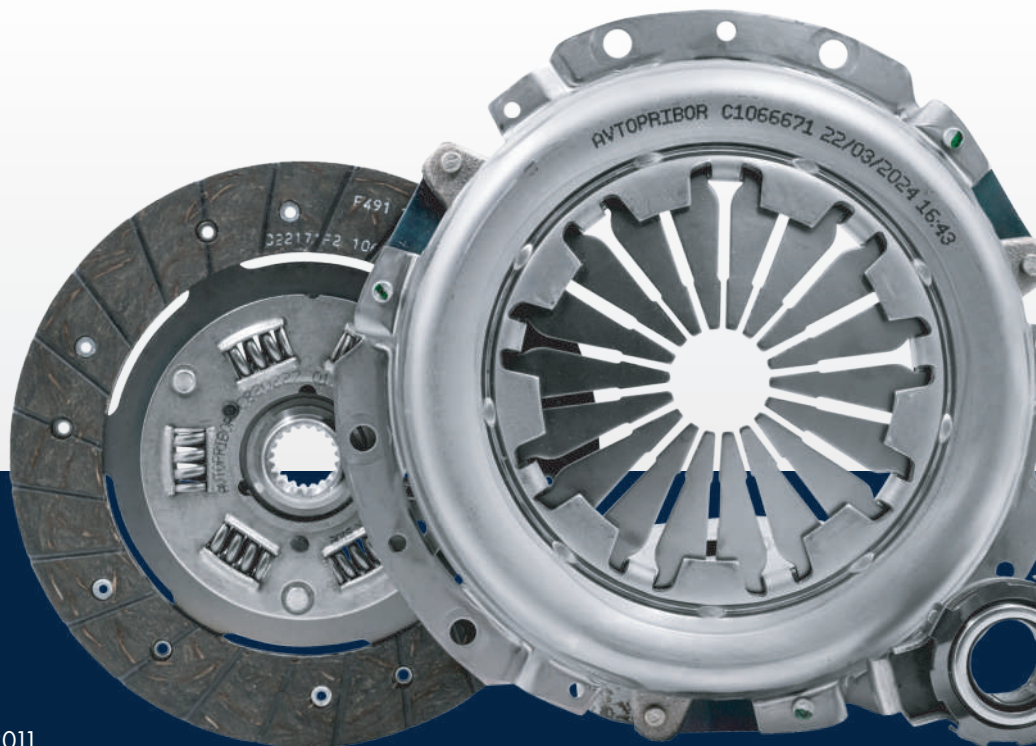

УЗНАЙ БОЛЬШЕ О НАШИХ ПРОДУКТАХ:

AVTOPRIBOR

Видеоэкскурсия
по заводу
сцеплений

EAC

Товар сертифицирован по ТР ТС 018/2011
Гарантия 1 год.

Официальный представитель
ООО «НПК «АВТОПРИБОР»
ООО «НПК «АВТОПРИБОР» — ТОЛЬЯТТИ»:
ООО «Торговый дом «Кольчуга Авто»

109012, г. Москва,
ул. Ильинка, д. 4, пом. 55/2

+7 (495) 150-75-80
kolchuga-auto.ru
avtopribor.ru

**МАТРИЦА ПРИМЕНЯЕМОСТИ
СЦЕПЛЕНИЙ AVTOPRIBOR
НА LADA И DATSUN**

LARGUS

ДВИГАТЕЛЬ	СЕМЕЙСТВО		
		КОРОБКА	АТИКУЛ
1,6	11182	21809 МКПП гидравлический привод	832198AVT (без подшипника)
	21129		834614AVT (с гидр. выжимным)
	K4M (16V)	JH5 (MT) гидравлический привод	826303AVT (без подшипника)
	K7M (8V)		834027AVT (с гидр. выжимным)
	K7M (8V)	JH3 (MT) тросовый привод	821071AVT

SAMARA BA3

МОДЕЛЬ	АТИКУЛ
BA3 2101-2107	3495AVT
SAMARA 2108-2115	801122AVT

LADA DATSUN

МОДЕЛЬ	КОРОБКА	АТИКУЛ
2110-2112	2110/12 (тяга)	826222AVT (стандарт)
PRIORA KALINA GRANTA	2110/12 (тяга)	828003AVT (премиум)
	2180/81/82 (трос)	832460AVT
DATSUN ON-DO DATSUN MI-DO	2180/81/82 (трос)	832460AVT

 С ЗАБОЙ О ВАС МЫ ПОЛОЖИЛИ ИНСТРУКЦИЮ ПО УСТАНОВКЕ В КАЖДЫЙ КОМПЛЕКТ СЦЕПЛЕНИЯ

VESTA XRAY

ДВИГАТЕЛЬ	СЕМЕЙСТВО		
		КОРОБКА	АТИКУЛ
1,6	11182	2181/2180 МКПП	832460AVT
	21129		
	21129	2182 РОБОТ	
1,8	21179	2182 РОБОТ	832290AVT
		JR (MT) гидравлический привод	832407AVT (без подшипника) 834606AVT (с гидр. выжимным)